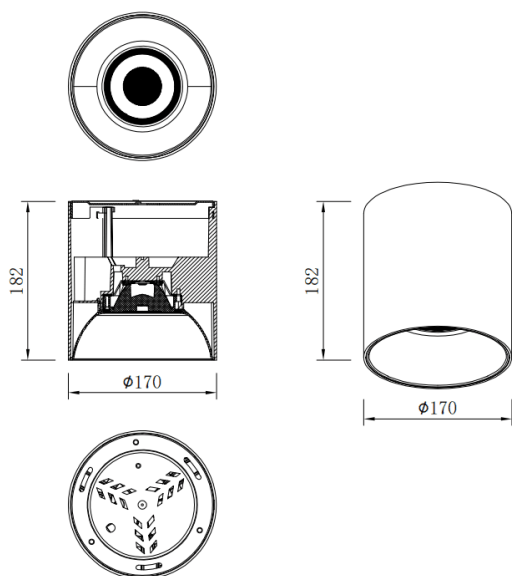

SDOWN

Code article	86.OC02.5321.01
Type de produit	Extérieur
Catégorie	Spots encastrés en saillie
Famille	SDOWN
Pictograms	

Dimensions	
Product dimensions (mm)	Ø170X182 mm

Dessin technique

Produit	
Puissance système (W)	50
Flux lumineux utile (lm)	4000
Efficacité lumineuse (lm/W)	80
Angle de faisceau	40
Durée de vie	50000h L80B10
IP	IP65
Équipement	ON-OFF
Température de couleur (K)	3000
Uniformité chromatique (SDCM)	SDCM3
CRI	80